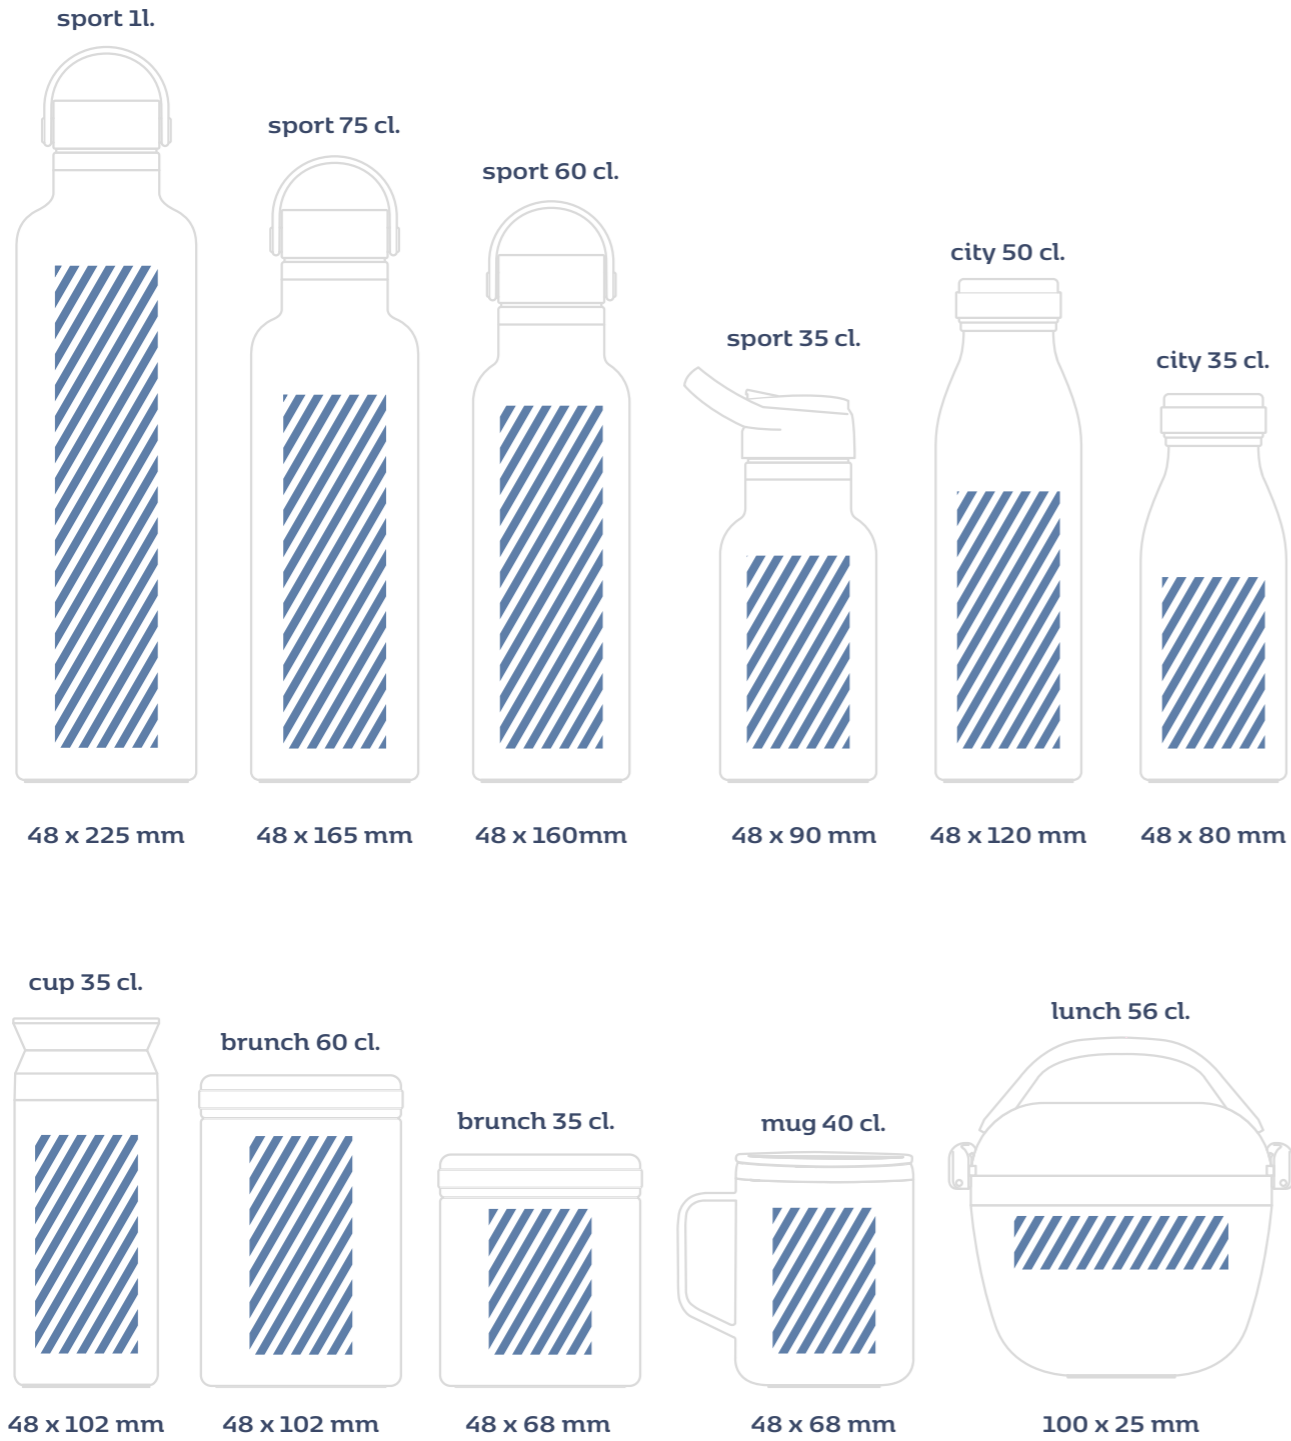

1

ELIGE MODELO Y COLOR

TEN EN CUENTA EL ÁREA DE GRABADO DE CADA MODELO AL REALIZAR TU DISEÑO.

2

ELIGE LA TIPOGRAFÍA

LOS TAMAÑOS Y LA COLOCACIÓN DE LOS NOMBRES SON APROXIMADOS Y PUEDEN VARIAR.

1 Montserrat Medium AaBbCcDdEeFfGgJjKkLlMmNnOoPpQqRrSsTtUuVvXxYyZz 0123456789.,:;!?'+*ç". $& á à â é è ê ï ï ò ó ú ü ù ù À Á Ê Ë Ì Í Ò Ó Ù Û	2 AMATIC SC AaBbCcDdEeFfGgJjKkLlMmNnOoPpQqRrSsTtUuVvXxYyZz 0123456789.,:;!?'+*ç". $& Á Á Á É È Ê Ì Í Ò Ó Ù Û Á Á É È Ì Í Ò Ó Ù Û	3 Cookie Regular AaBbCcDdEeFfGgJjKkLlMmNnOoPpQqRrSsTtUuVvXxYyZz 0123456789.,:;!?'+*ç". $& á à â é è ê ï ï ò ó ú ü ù ù À Á Ê Ë Ì Í Ò Ó Ù Û	4 Futura PT Bold AaBbCcDdEeFfGgJjKkLlMmNnOoPpQqRrSsTtUuVvXxYyZz 0123456789.,:;!?'+*ç". $& á à â é è ê ï ï ò ó ú ü ù ù À Á Ê Ë Ì Í Ò Ó Ù Û
5 Miller Text Regular AaBbCcDdEeFfGgJjKkLlMmNnOoPpQqRrSsTtUuVvXxYyZz 0123456789.,:;!?'+*ç". $& á à â é è ê ï ï ò ó ú ü ù ù À Á Ê Ë Ì Í Ò Ó Ù Û	6 Providence Sans Regular AaBbCcDdEeFfGgJjKkLlMmNnOoPpQqRrSsTtUuVvXxYyZz 0123456789.,:;!?'+*ç". $& á à â é è ê ï ï ò ó ú ü ù ù À Á Ê Ë Ì Í Ò Ó Ù Û	7 Ms. Madi Regular AaBbCcDdEeFfGgJjKkLlMmNnOoPpQqRrSsTtUuVvXxYyZz 0123456789.,:;!?'+*ç". $& á à â é è ê ï ï ò ó ú ü ù ù À Á Ê Ë Ì Í Ò Ó Ù Û